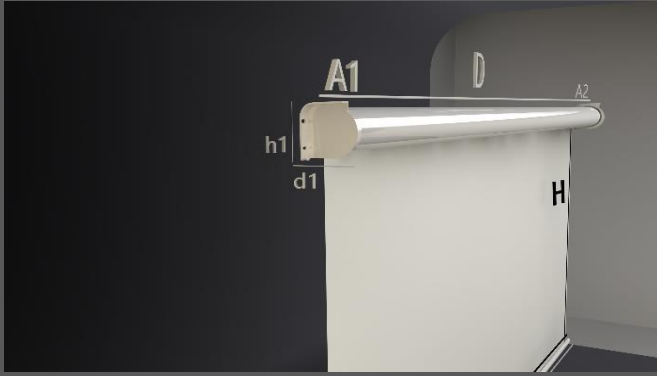

PROJEKSİYON PERDESİ ÖLÇÜLERİ

DIŞTAN DIŞA (D)	194	cm
KUMAŞ ENİ (L)	180	cm
KUMAŞ BOYU (H)	180	cm

MONTAJ AYAKLARI (A1-A2)	
DERİNLİK (d1)	6,5 cm
YÜKSEKLİK (h1)	6,5 cm

ÇITA		
ÇITA UZUNLUK (LÇ)	184,5	cm
ÇITA YÜKSEKLİK (hÇ)	3,5	cm