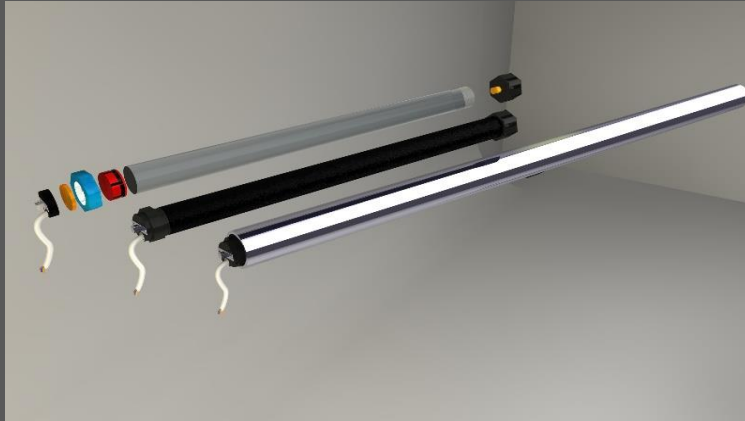

PROJEKSİYON PERDE KUMAŞI

ÖZELLİKLER

ÜRÜN KODU : GNP 8008

Görüntüleme açısı	100 °	Sol-50/50-Sağ	Kumaş Rengi:	Siyah - Beyaz
Gain	1,1		Kalite	A
Uygun çalışma aralığı	-20° / +40°		Menşei:	USA
Genişlik	1.85 m / 2.15 m / 3.05 m / 3.2 m			
Kalınlık	0.4mm			

KASA ÖZELLİKLERİ

Projeksiyon perdeleri için özel olarak tasarlanmış şık ve dayanıklı alüminyum kasalar, beyaz renkte üretilmektedir. Projeksiyon perdesinin kullanılmak istenen ortama uyumlu olmasının arzu edildiği durumlarda alüminyum kasalar ve çıtalar tüm RAL renklerine boyanabilmektedir.