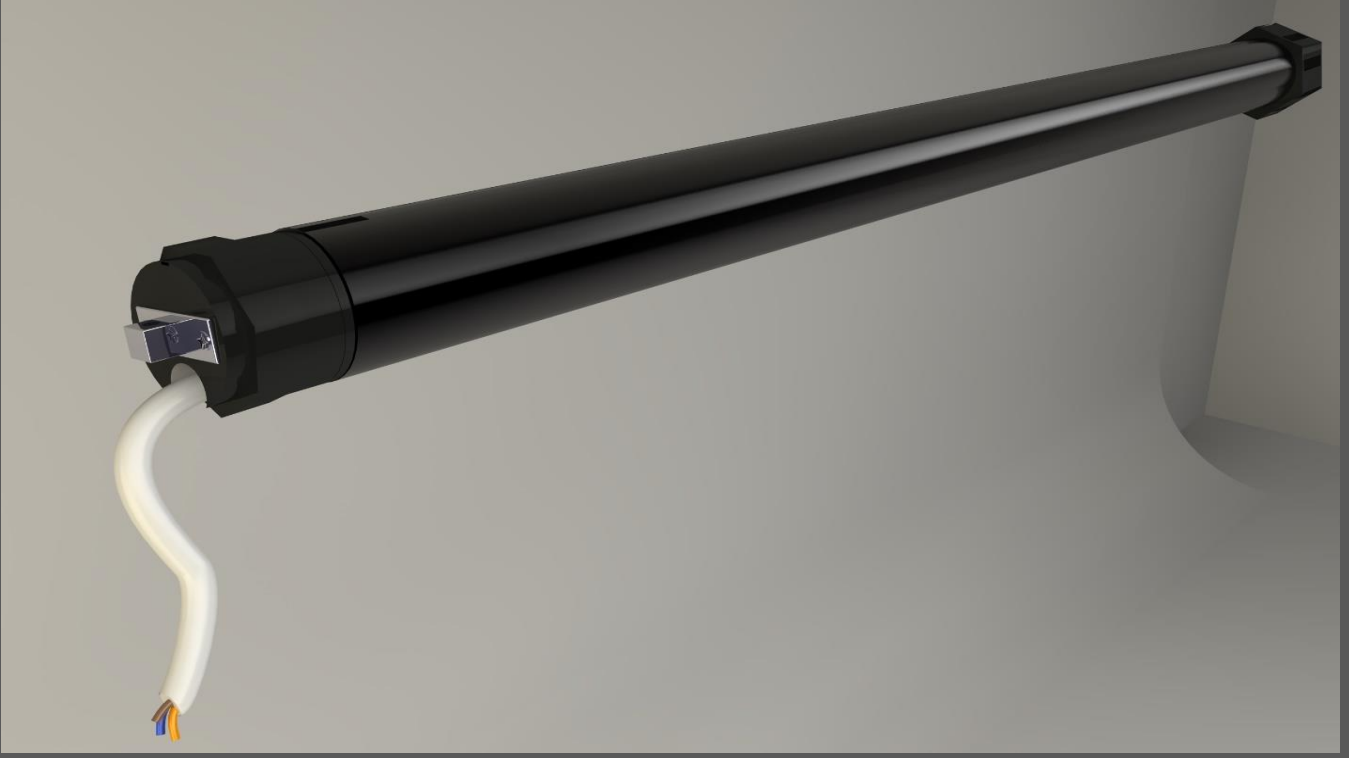

MOTOR ÖZELLİKLERİ