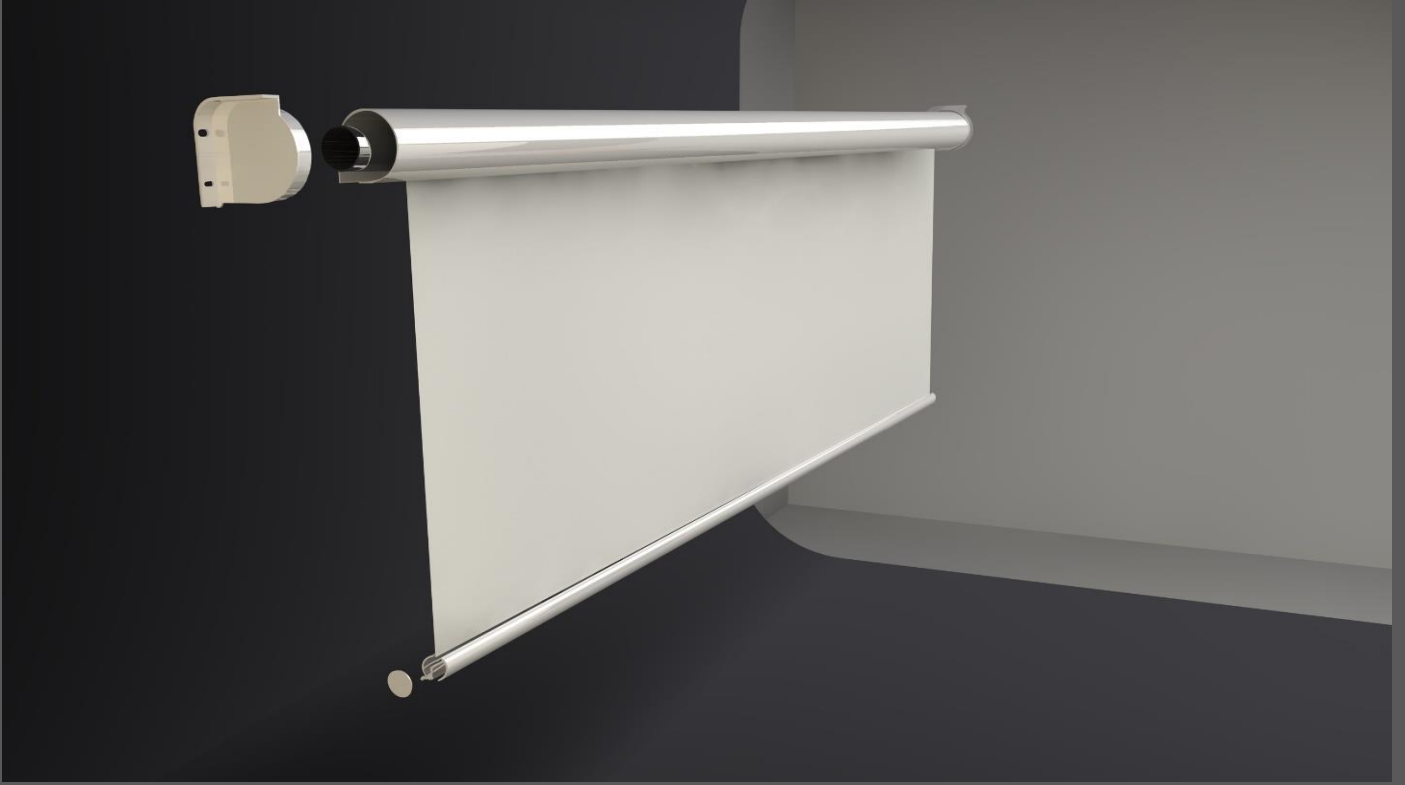

KASA ÖZELLİKLERİ

Projeksiyon perdeleri için özel olarak tasarlanmış şık ve dayanıklı alüminyum kasalar, beyaz renkte üretilmektedir. Projeksiyon perdesinin kullanılmak istenen ortama uyumlu olmasının arzu edildiği durumlarda alüminyum kasalar ve çıtalar tüm RAL renklerine boyanabilmektedir.

PROJEKSİYON PERDESİ ÖLÇÜLERİ

DIŞTAN DIŞA (D)	194	cm
KUMAŞ ENİ (L)	180	cm
KUMAŞ BOYU (H)	180	cm

MONTAJ AYAKLARI (A1-A2)	
DERİNLİK (d1)	6,5 cm
YÜKSEKLİK (h1)	6,5 cm

ÇITA		
ÇITA UZUNLUK (LÇ)	184,5	cm
ÇITA YÜKSEKLİK (hÇ)	3,5	cm