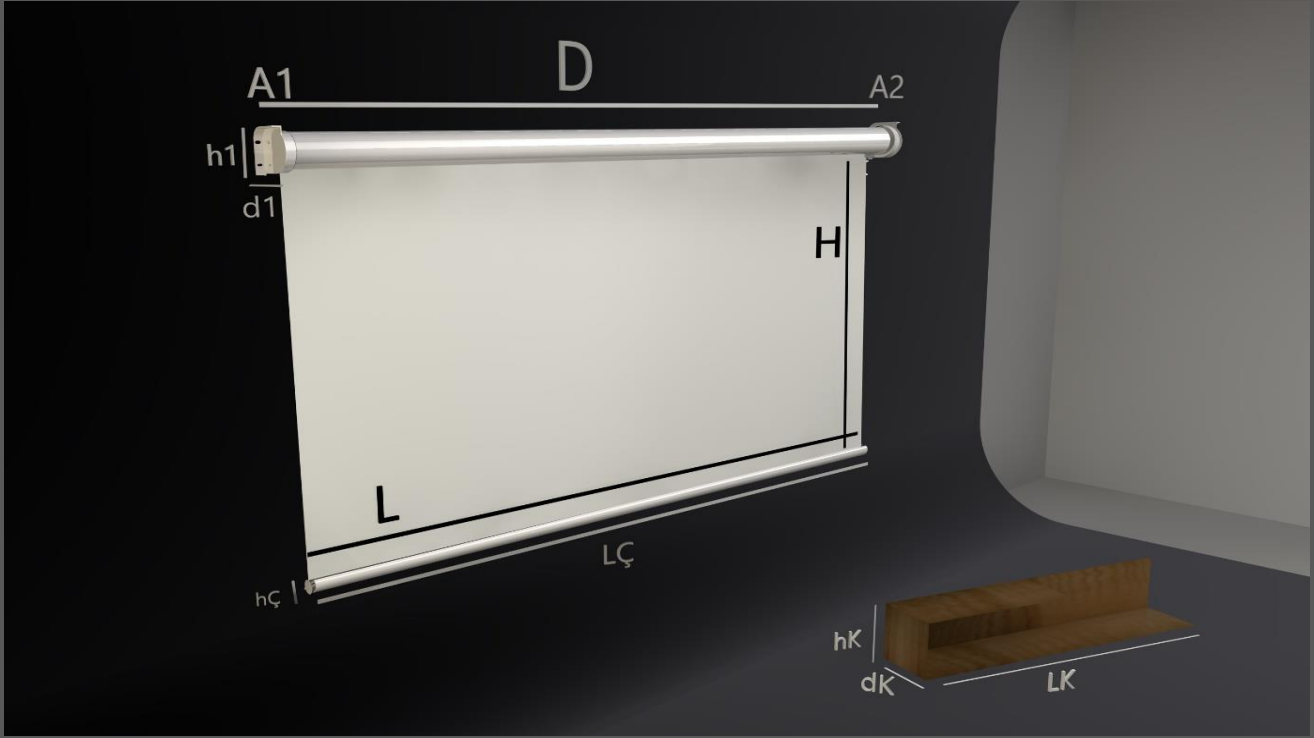

KASA ÖZELLİKLERİ

Projeksiyon perdeleri için özel olarak tasarlanmış şık ve dayanıklı alüminyum kasalar, beyaz renkte üretilmektedir. Projeksiyon perdesinin kullanılmak istenen ortama uyumlu olmasının arzu edildiği durumlarda alüminyum kasalar ve çıtalar tüm RAL renklerine boyanabilmektedir.

PROJEKSİYON PERDESİ ÖLÇÜLERİ

DIŞTAN DIŞA (D)	194	cm
KUMAŞ ENİ (L)	180	cm
KUMAŞ BOYU (H)	180	cm

MONTAJ AYAKLARI (A1-A2)	
DERİNLİK (d1)	6,5 cm
YÜKSEKLİK (h1)	6,5 cm

ÇITA		
ÇITA UZUNLUK (LÇ)	184,5	cm
ÇITA YÜKSEKLİK (hÇ)	3,5	cm